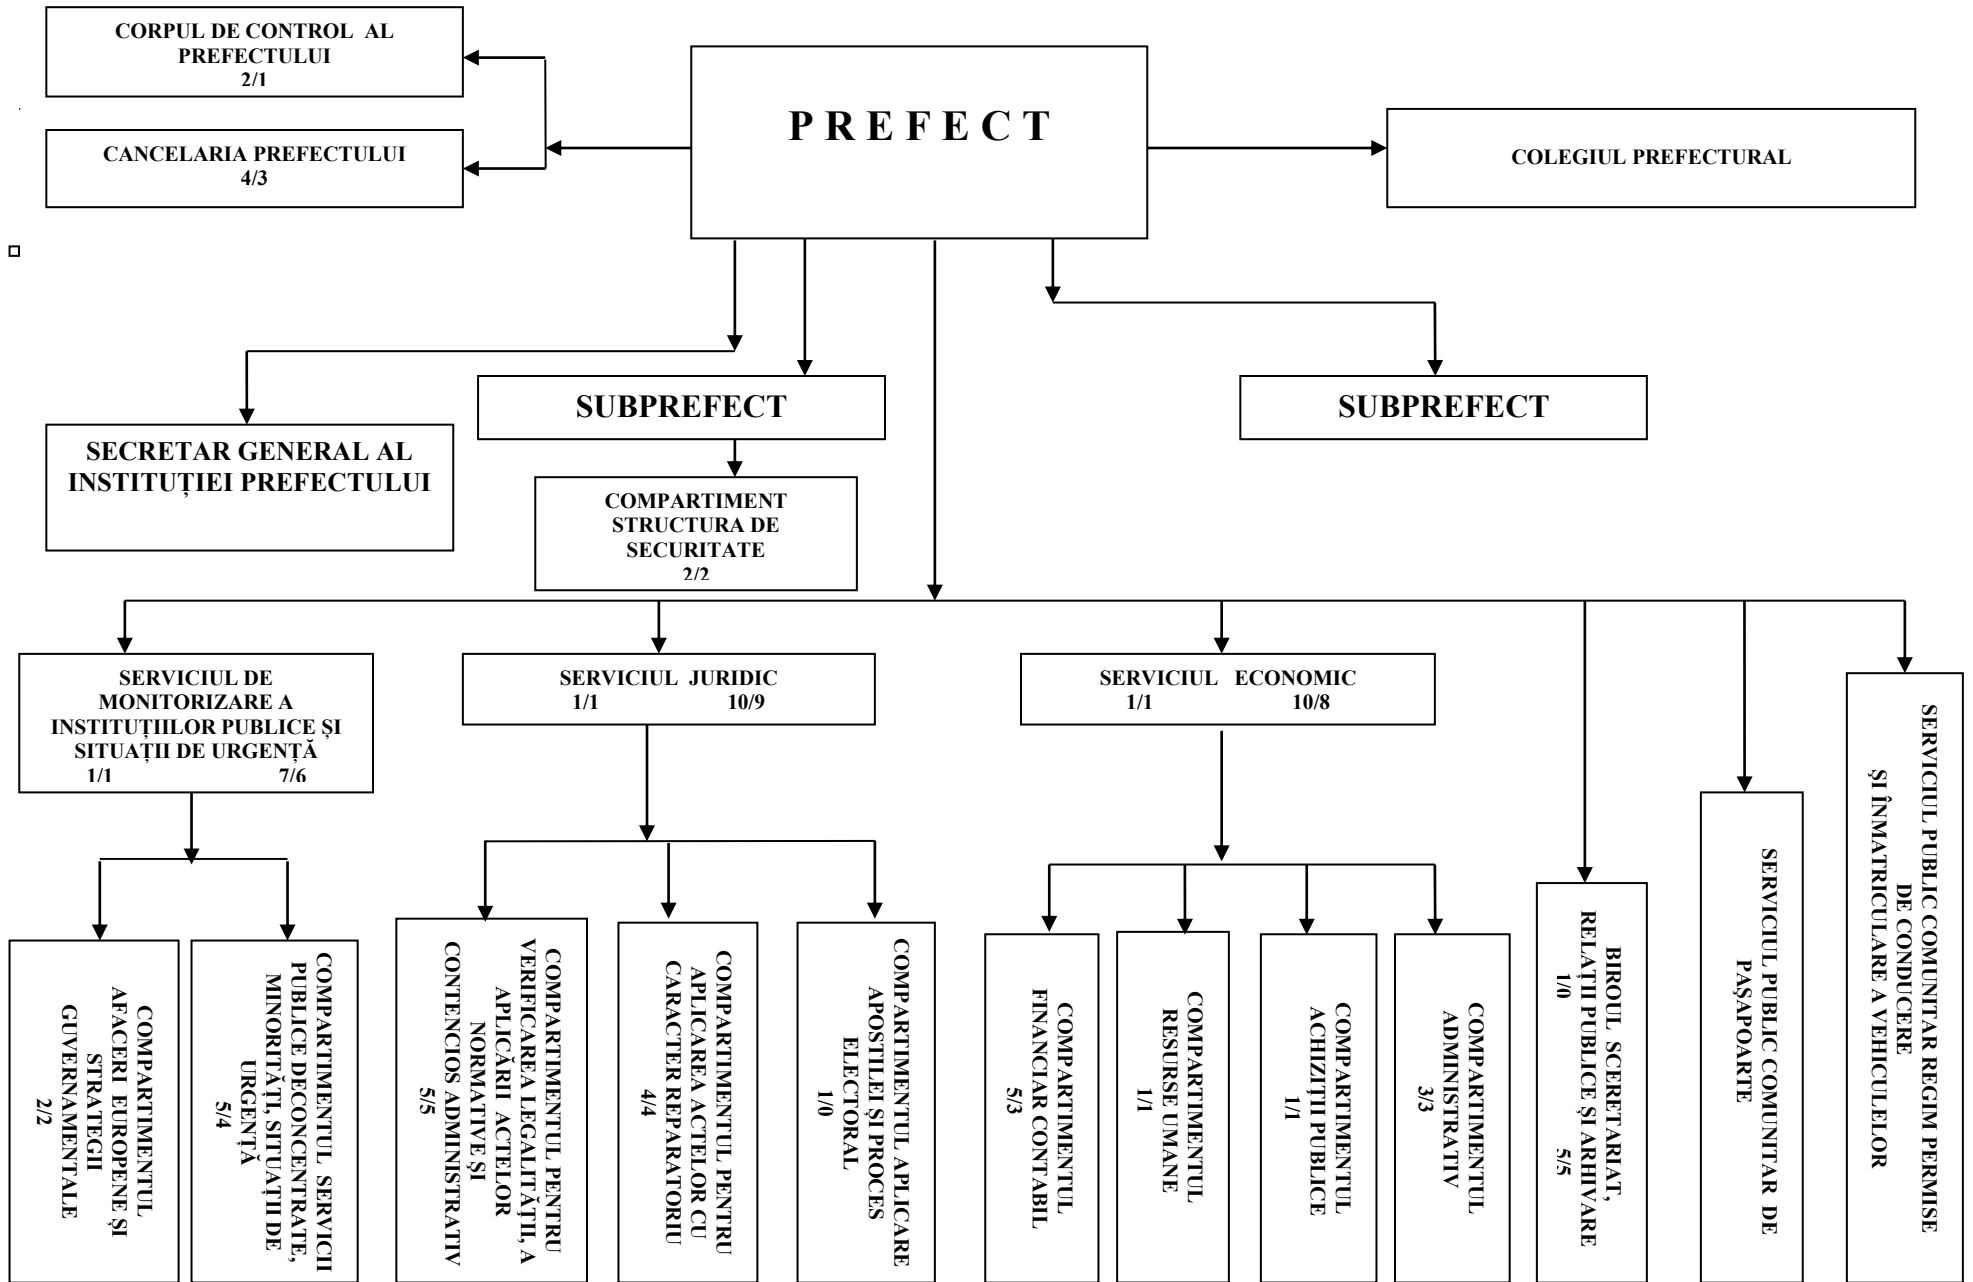

ORGANIGRAMA INSTITUȚIEI PREFECTULUI – JUDEȚUL MUREȘ

TOTAL PERSONAL	F.D.P.	I.N.F.	F.P.C.	F.P.E.	P.C.
48	3	1	3+1	31	10